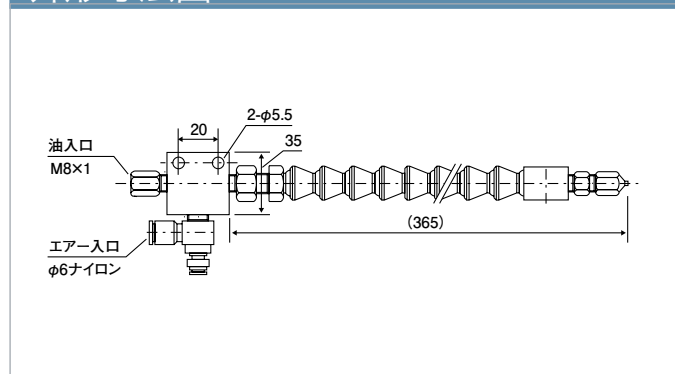

## VOA 型 (VBP型ポンプ専用部品)

スプレーノズル

### 外形寸法図

型式	コードNO.
VOA-365	112786