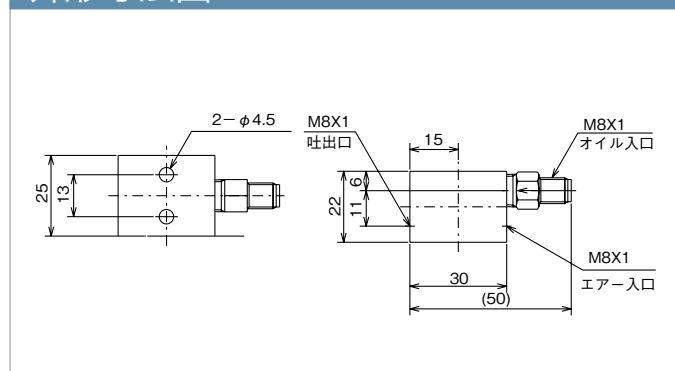

## VOA 型 (VBP型ポンプ専用部品)

スプレーノズル

### 外形寸法図

型式	コードNO.
VOA-365	112786

### 外形寸法図

配管取付には、別途専用配管継手が必要になります。P.144をご覧ください。

型式	コードNO.
MIB	559271

関連部品 ●使用ポンプ、ジャンクション、関連部品は下記のページをご覧ください。

VBP 型ポンプ  
P. 108

PM ポンプ  
P. 110