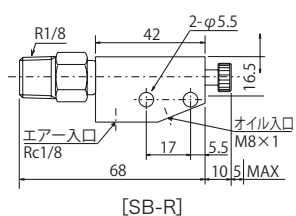

# MH-20D-A 型ポンプ専用部品

SJ-265

SB-R

## 外形寸法図 (ブロック型スプレーノズル)

型式	コードNO.	L
SJ-265	225011	265
SJ-410	225012	410
SJ-500	225013	500
SJ-600	225016	600

## 外形寸法図 (ブロック型スプレーノズル)

型式	コードNO.	先端
SB-R	225002	R1/8