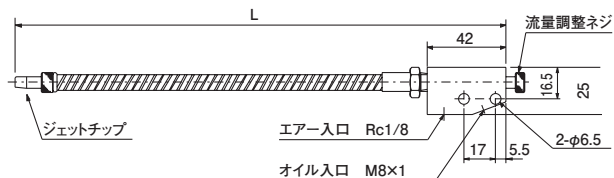

# MH-20D-A 型ポンプ専用部品

SJ-265

SB-R

## 外形寸法図 (ブロック型スプレーノズル)

型式	コードNO.	L
SJ-265	225011	265
SJ-410	225012	410
SJ-500	225013	500
SJ-600	225016	600

## 外形寸法図 (ブロック型スプレーノズル)

型式	コードNO.	先端
SB-R	225002	R1/8