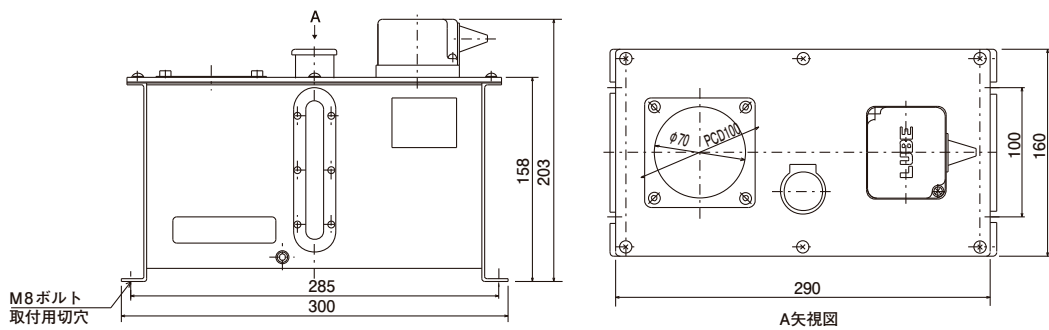

板金タンク

3ℓ

T-30L-OLH

適用ポンプ	型式	コードNO.	ポンプ	タンク	オイルレベルスイッチ
AMO AMR-III-150	T-30L-AOF	104326	右	下	—
	T-30L-AOB	104426	右	横	—
MMXL-III AMS PM-8S	T-30L-LXF	104313	左	下	—
	T-30L-LXB	104413	左	横	—
	T-30L-RXF	104314	右	下	—
	T-30L-RXB	104414	右	横	—
	T-30L-LHF	104318	左	下	無
AMI-300S AMI-300	T-30L-LHB	104418	左	横	無
	T-30L-RHF	104319	右	下	無
	T-30L-RHB	104419	右	横	無
	T-30L-OLHF	104324	左	下	有
	T-30L-OLHB	104424	左	横	有
	T-30L-ORHF	104325	右	下	有
	T-30L-ORHB	104425	右	横	有
AMI-1000S AMI-1000	T-30L-LKF	104316	左	下	無
	T-30L-LKB	104416	左	横	無
	T-30L-RKF	104317	右	下	無
	T-30L-RKB	104417	右	横	無
	T-30L-OLKF	104322	左	下	有
	T-30L-OLKB	104422	左	横	有
	T-30L-ORKF	104323	右	下	有
	T-30L-ORKB	104423	右	横	有
ACM-II	T-30L-LAF	104311	左	下	無
	T-30L-LAB	104411	左	横	無
	T-30L-RAF	104312	右	下	無
	T-30L-RAB	104412	右	横	無
	T-30L-OLAF	104320	左	下	有
	T-30L-OLAB	104420	左	横	有
	T-30L-ORAF	104321	右	下	有

●材 質 : SPCC
 全 容 量 : 4.9ℓ
 有効容量 : 3.2ℓ
 塗 装 色 : シルバー

外形寸法図

[T-30L-AOB] コードNo.104426

[T-30L-LXF] コードNo.104313

[T-30L-ORAF] コードNo.104321

[T-30L-OLHF] コードNo.104324