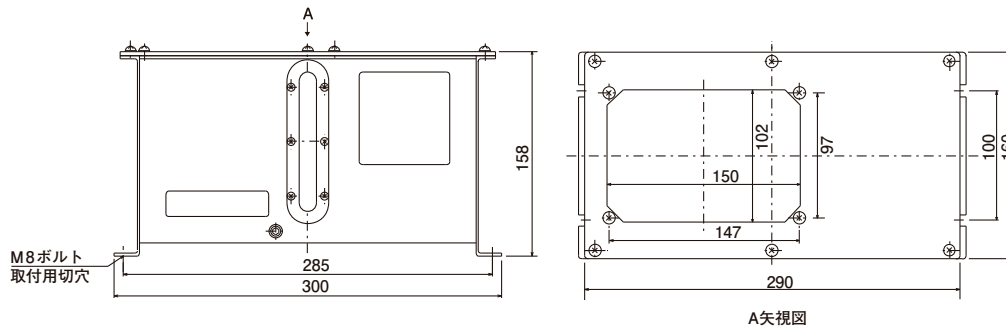

板金タンク

3ℓ

T-30L-OLH

適用ポンプ	型式	コードNO.	ポンプ	タンク	オイルレベルスイッチ
AMO AMR-III-150	T-30L-AOF	104326	右	下	—
	T-30L-AOB	104426	右	横	—
MMXL-III AMS PM-8S	T-30L-LXF	104313	左	下	—
	T-30L-LXB	104413	左	横	—
	T-30L-RXF	104314	右	下	—
	T-30L-RXB	104414	右	横	—
	T-30L-LHF	104318	左	下	無
AMI-300S AMI-300	T-30L-LHB	104418	左	横	無
	T-30L-RHF	104319	右	下	無
	T-30L-RHB	104419	右	横	無
	T-30L-OLHF	104324	左	下	有
	T-30L-OLHB	104424	左	横	有
	T-30L-ORHF	104325	右	下	有
	T-30L-ORHB	104425	右	横	有
AMI-1000S AMI-1000	T-30L-LKF	104316	左	下	無
	T-30L-LKB	104416	左	横	無
	T-30L-RKF	104317	右	下	無
	T-30L-RKB	104417	右	横	無
	T-30L-OLKF	104322	左	下	有
	T-30L-OLKB	104422	左	横	有
	T-30L-ORKF	104323	右	下	有
	T-30L-ORKB	104423	右	横	有
ACM-II	T-30L-LAF	104311	左	下	無
	T-30L-LAB	104411	左	横	無
	T-30L-RAF	104312	右	下	無
	T-30L-RAB	104412	右	横	無
	T-30L-OLAF	104320	左	下	有
	T-30L-OLAB	104420	左	横	有
	T-30L-ORAF	104321	右	下	有

●材 質 : SPCC
 全 容 量 : 4.9ℓ
 有効容量 : 3.2ℓ
 塗 装 色 : シルバー

外形寸法図

[T-30L-AOB] コードNo.104426

[T-30L-LXF] コードNo.104313

[T-30L-ORAF] コードNo.104321

[T-30L-OLHF] コードNo.104324