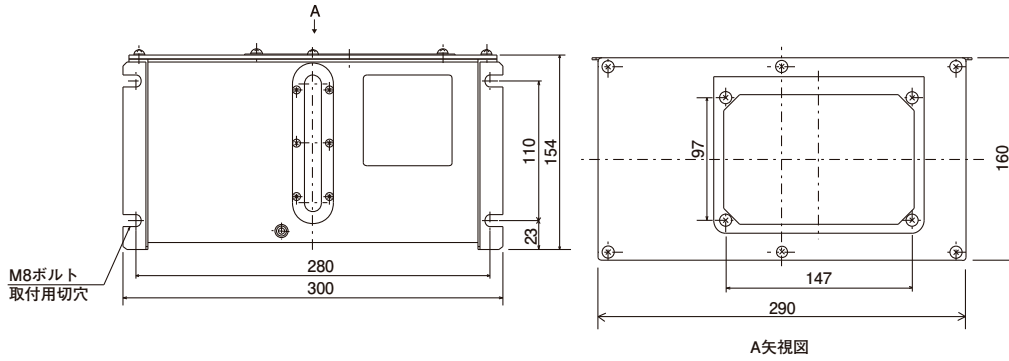

板金タンク

3ℓ

T-30L-OLH

適用ポンプ	型式	コードNO.	ポンプ	タンク	オイルレベルスイッチ
AMO AMR-III-150	T-30L-AOF	104326	右	下	—
	T-30L-AOB	104426	右	横	—
MMXL-III AMS PM-8S	T-30L-LXF	104313	左	下	—
	T-30L-LXB	104413	左	横	—
	T-30L-RXF	104314	右	下	—
	T-30L-RXB	104414	右	横	—
	T-30L-LHF	104318	左	下	無
AMI-300S AMI-300	T-30L-LHB	104418	左	横	無
	T-30L-RHF	104319	右	下	無
	T-30L-RHB	104419	右	横	無
	T-30L-OLHF	104324	左	下	有
	T-30L-OLHB	104424	左	横	有
	T-30L-ORHF	104325	右	下	有
	T-30L-ORHB	104425	右	横	有
AMI-1000S AMI-1000	T-30L-LKF	104316	左	下	無
	T-30L-LKB	104416	左	横	無
	T-30L-RKF	104317	右	下	無
	T-30L-RKB	104417	右	横	無
	T-30L-OLKF	104322	左	下	有
	T-30L-OLKB	104422	左	横	有
	T-30L-ORKF	104323	右	下	有
	T-30L-ORKB	104423	右	横	有
ACM-II	T-30L-LAF	104311	左	下	無
	T-30L-LAB	104411	左	横	無
	T-30L-RAF	104312	右	下	無
	T-30L-RAB	104412	右	横	無
	T-30L-OLAF	104320	左	下	有
	T-30L-OLAB	104420	左	横	有
	T-30L-ORAF	104321	右	下	有

●材 質 : SPCC
 全 容 量 : 4.9ℓ
 有効容量 : 3.2ℓ
 塗 装 色 : シルバー

外形寸法図

[T-30L-AOB] コードNo.104426

[T-30L-LXF] コードNo.104313

[T-30L-ORAF] コードNo.104321

[T-30L-OLHF] コードNo.104324