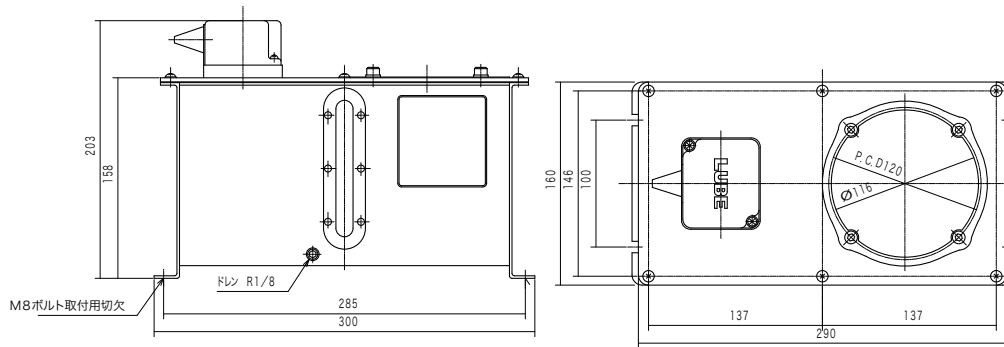

板金タンク

3ℓ

T-30L-OLH

適用ポンプ	型式	コードNO.	ポンプ	タンク	オイルレベルスイッチ
AMO AMR-III-150	T-30L-AOF	104326	右	下	—
	T-30L-AOB	104426	右	横	—
MMXL-III AMS PM-8S	T-30L-LXF	104313	左	下	—
	T-30L-LXB	104413	左	横	—
	T-30L-RXF	104314	右	下	—
	T-30L-RXB	104414	右	横	—
	T-30L-LHF	104318	左	下	無
AMI-300S AMI-300	T-30L-LHB	104418	左	横	無
	T-30L-RHF	104319	右	下	無
	T-30L-RHB	104419	右	横	無
	T-30L-OLHF	104324	左	下	有
	T-30L-OLHB	104424	左	横	有
	T-30L-ORHF	104325	右	下	有
	T-30L-ORHB	104425	右	横	有
AMI-1000S AMI-1000	T-30L-LKF	104316	左	下	無
	T-30L-LKB	104416	左	横	無
	T-30L-RKF	104317	右	下	無
	T-30L-RKB	104417	右	横	無
	T-30L-OLKF	104322	左	下	有
	T-30L-OLKB	104422	左	横	有
	T-30L-ORKF	104323	右	下	有
	T-30L-ORKB	104423	右	横	有
ACM-II	T-30L-LAF	104311	左	下	無
	T-30L-LAB	104411	左	横	無
	T-30L-RAF	104312	右	下	無
	T-30L-RAB	104412	右	横	無
	T-30L-OLAF	104320	左	下	有
	T-30L-OLAB	104420	左	横	有
	T-30L-ORAF	104321	右	下	有

●材 質 : SPCC
 全 容 量 : 4.9ℓ
 有効容量 : 3.2ℓ
 塗 装 色 : シルバー

外形寸法図

[T-30L-AOB] コードNo.104426

[T-30L-LXF] コードNo.104313

[T-30L-ORAF] コードNo.104321

[T-30L-OLHF] コードNo.104324